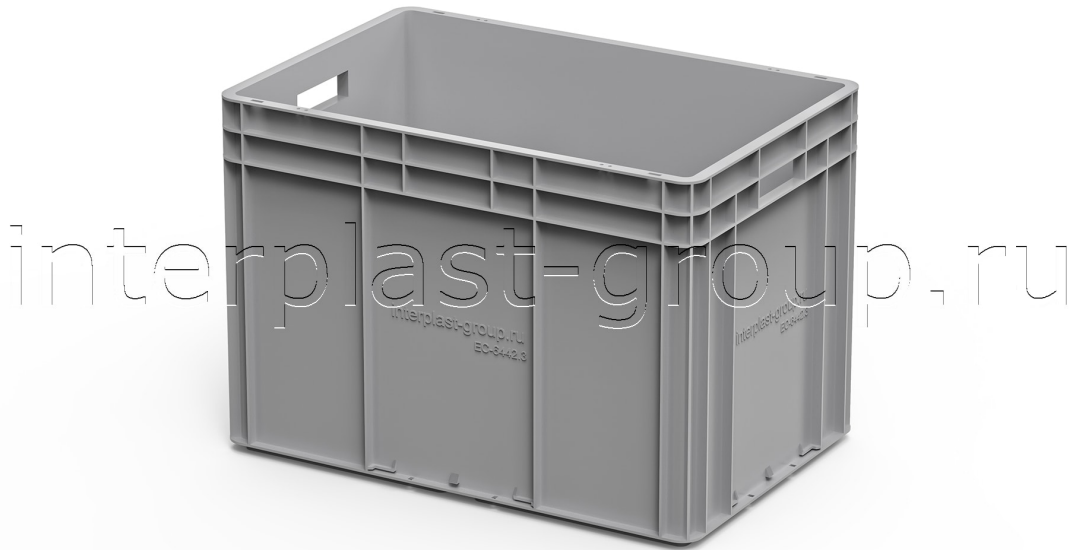

ЕВРОКОНТЕЙНЕР ОТКРЫТЫЕ РУЧКИ/УСИЛЕННОЕ ДНО

12.313.91.W (ЕС-6442.3)

Описание

Новая серия эргономичных и облегченных евроконтейнеров ЕС. Различные варианты исполнения стенок, ручек и дна контейнеров позволяют удовлетворить потребности самых требовательных заказчиков. Экономичные, гигиеничные, с хорошо проветриваемыми перфорированными стенками контейнеры прекрасно подойдут для хранения и транспортировки овощей и фруктов от момента сбора урожая до его продажи в розничных магазинах. Версии контейнеров с усиленным дном позволяют выдерживать нагрузку до 50 кг и успешно использовать их в автоматизированных складских системах и конвейерах. Каждый из контейнеров может комплектоваться индивидуальной крышкой. Дополнительные комплектующие позволяют фиксировать крышку на контейнере. Линейка евроконтейнеров ЕС совместима с другими евроконтейнерами, позволяет штабелировать их друг на друга и составлять укомплектованный сет размерами 1200x800 мм под использование на европоддоне.

Характеристики

Внешние размеры (мм)	600x400x420	Внутренние размеры (мм)	570x370x415
Цвет	серый	Вес (кг)	3,4
Объем (л)	88	Кол-во на паллете (шт)	20

Кол-во в еврофуре (шт)	660	Сырье	PP
Дно	усиленное	Ручки	открытые